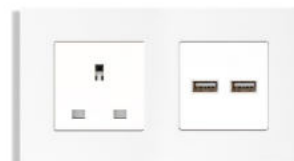

2 Gang + 13A UN Socket

TV+Data + 13A UK Socket

16A FR Socket + 16A FR Socket

3 Gang + 3.1A USB

3.1A USB + 16A EU Socket

13A UK Socket + 3.1 USB