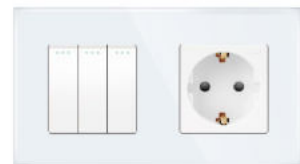

## 157 Double Frame

Double FR 16A Socket

3.1A USB Charger+FR 16A Socket

UN 13A Socket+1 Gang Switch&usb

EU 16A Socket + TV&RJ45

3 Gang Switch+EU 16A Socket

EU 16A Socket+1 Gang Switch&usb