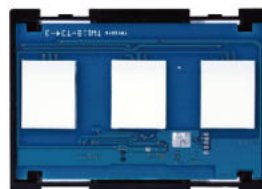

## Intelligent Modules

Wi-Fi 16A EU Socket

Wi-Fi 16A French Socket

Wi-Fi 13A Socket

Wi-Fi UN 13A Socket

COLOUR

White

Black